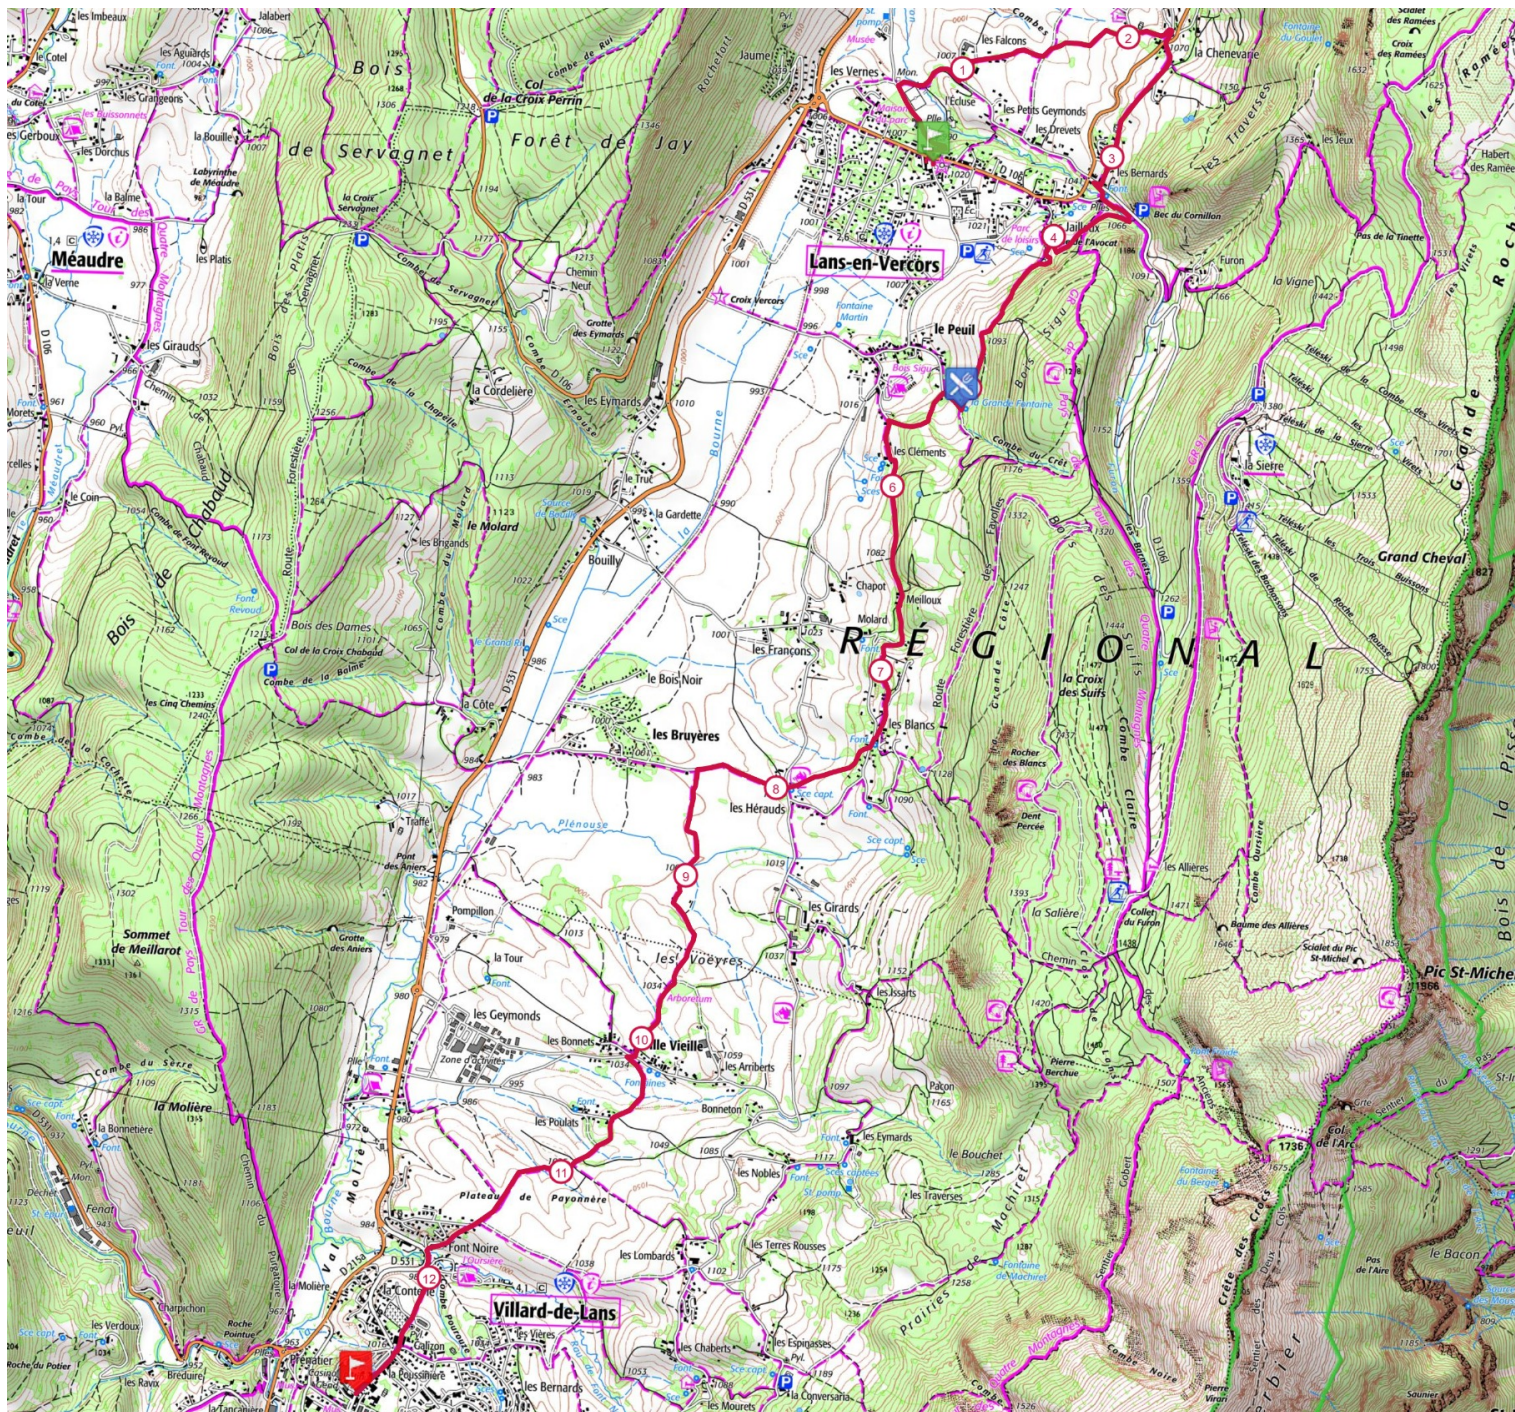

Retrouvez ce parcours sur votre mobile avec l'appli TrailConnect. Pour en savoir plus : <http://trailconnect.run>

<https://tracedetail.com> - ©IGN 2019. Utilisation et reproduction limitées à un usage privé.

 > 10%  > 20%  > 30%